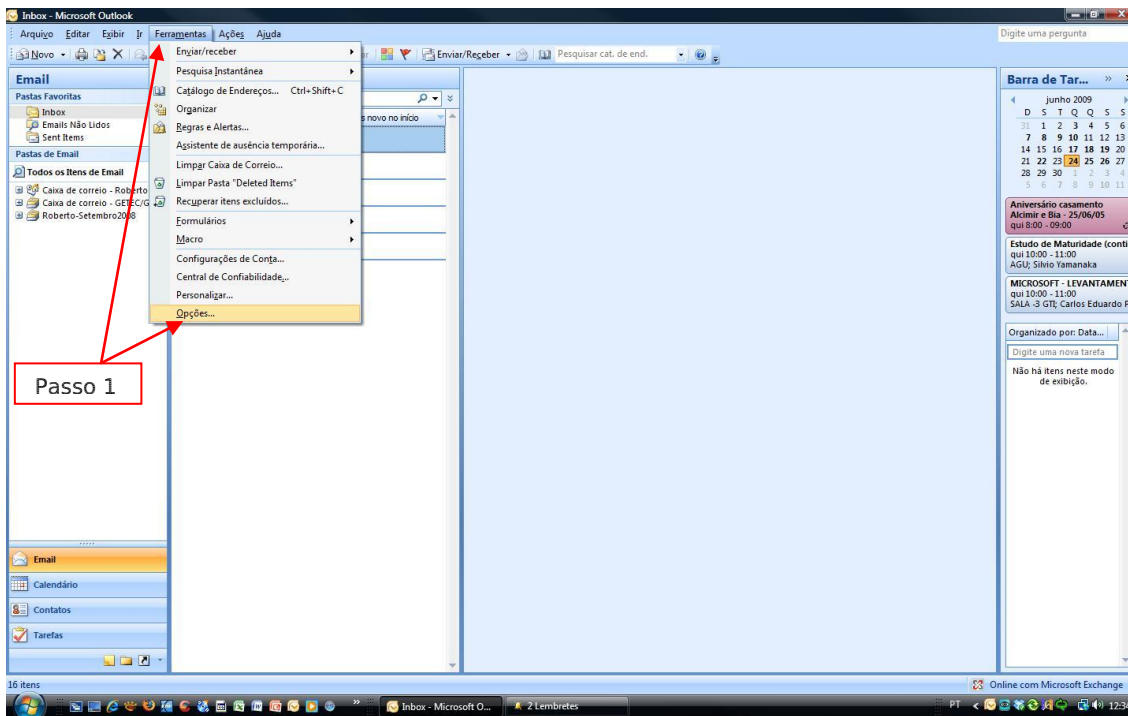

GERÊNCIA DE TECNOLOGIA DA INFORMAÇÃO

TUTORIAL

Configuração fonte Eco para o Outlook 2007

Após execução das configurações, clicar em ok nas telas.