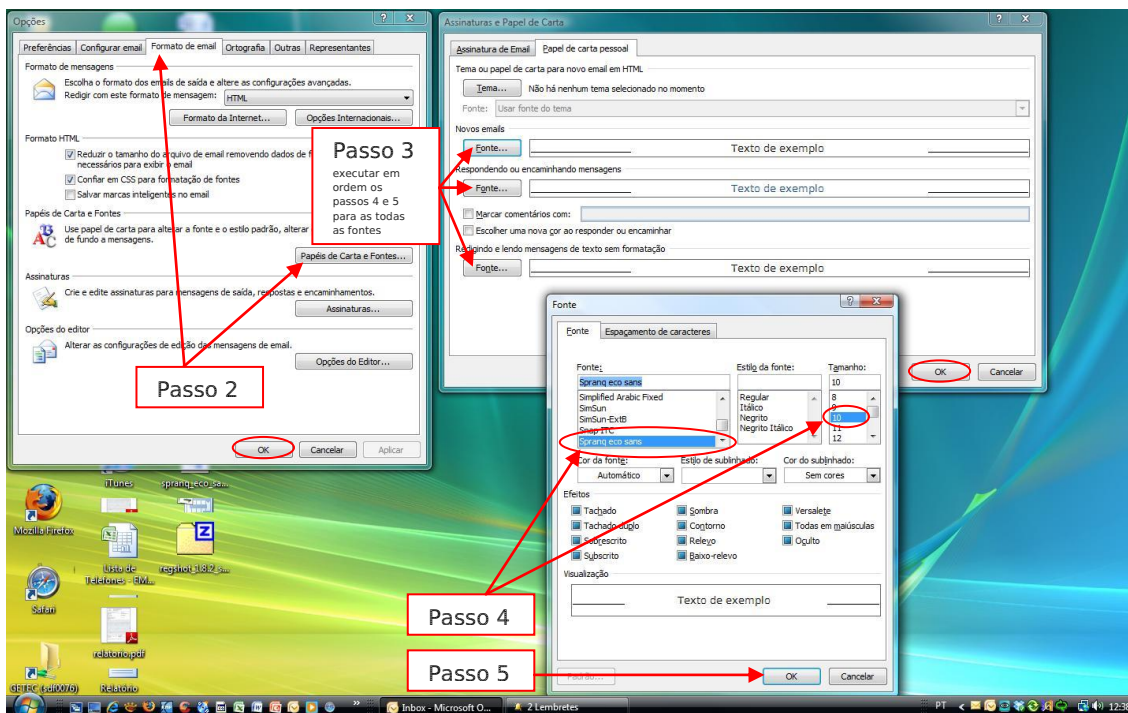

GERÊNCIA DE TECNOLOGIA DA INFORMAÇÃO

TUTORIAL

Configuração fonte Eco para o Outlook 2007

Após execução das configurações, clicar em ok nas telas.