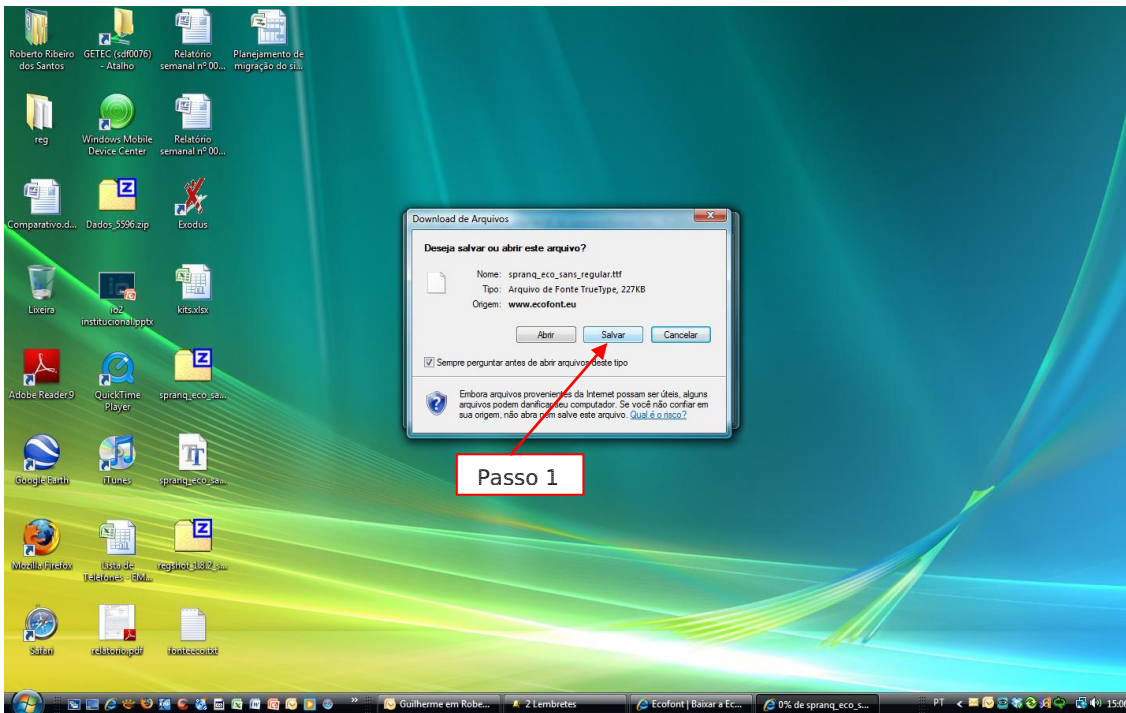

### Carregando a fonte Eco para o Windows Vista e XP

1 - Após clicar para baixar o arquivo ou seguir os passos <sup>(1)</sup>telas ref. Windows Vista)

<sup>(2)</sup>Para o Windows XP – as telas são diferentes, porém o mesmos passos deverão ser executados.