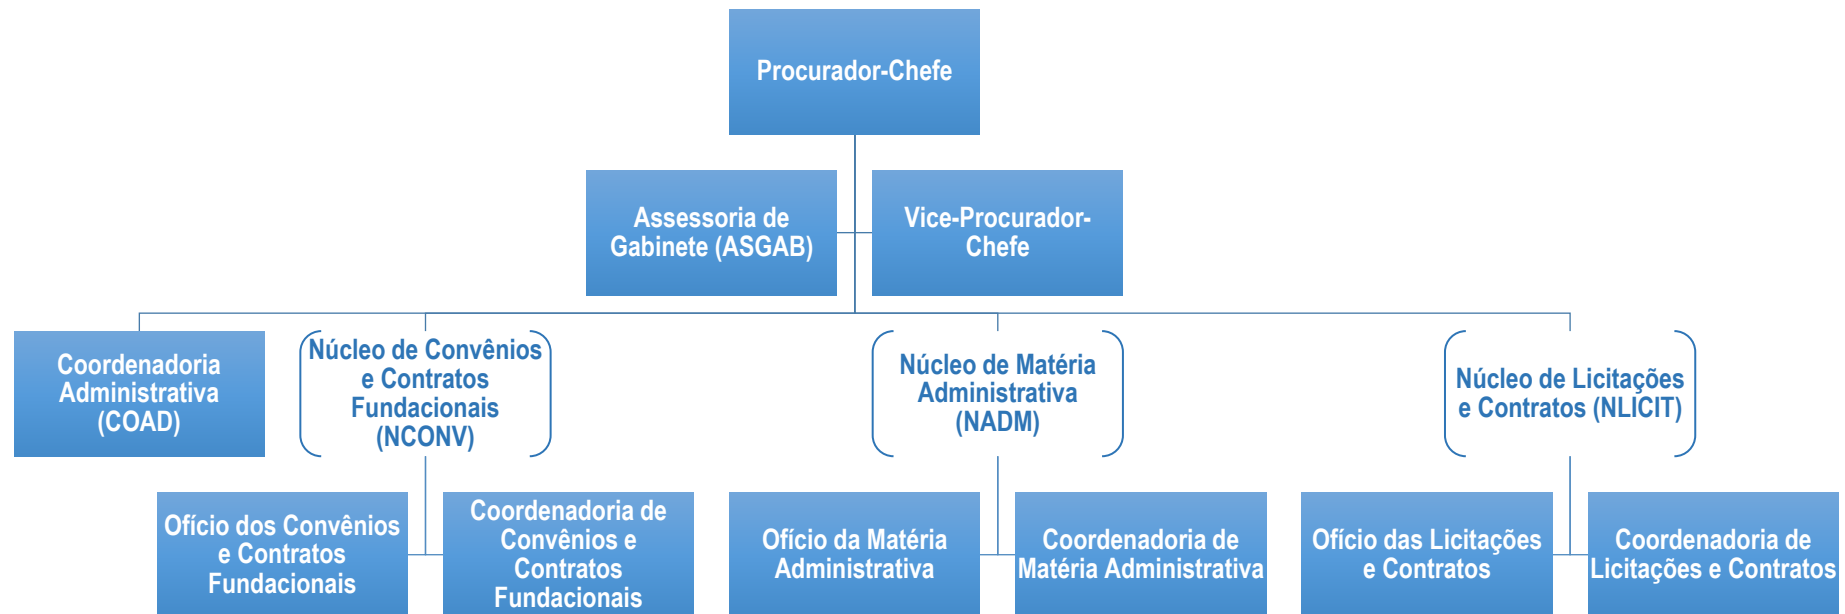

Advocacia-Geral da União
Procuradoria-Geral Federal
Procuradoria Federal junto à Universidade Federal de Santa Catarina

Organograma da Procuradoria Federal junto à UFSC¹

¹ Conforme PORTARIA n. 00006/2017/GAB/PFUFSC/PGF/AGU, de 12 de julho de 2017 (consulta ao processo eletrônico está disponível em <http://sapiens.agu.gov.br> mediante o fornecimento do Número Único de Protocolo (NUP) 00914000118201619 e da chave de acesso ea7d13a9).